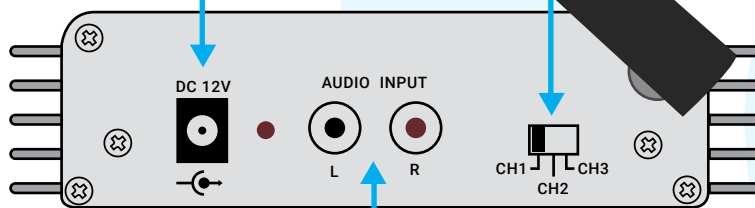

SDB SR800 Wireless transmitter

SDB SR800 Wireless transmitter

Connectez
l'adaptateur
secteur

Sélectionnez une chaîne

Connectez la source audio avec
l'un de ces câbles

SDB SR800 Wireless transmitter

La SILENT DISCO BOX SR800 est spécialement conçue pour le casque Silent Disco Box. L'émetteur dispose d'une antenne externe qui atteint une portée effective de 50 mètres. La conception de base et les commandes simples sont faciles à utiliser. L'émetteur est équipé d'une entrée stéréo sur connecteur RCA. L'émetteur peut communiquer sur un à trois canaux, soit l'équivalent du casque sans fil Silent disco Box.

Démarrage rapide

1. Connectez l'adaptateur secteur à l'émetteur et à la prise de courant 230V.
2. Lorsque l'alimentation est connectée, le voyant LED rouge s'allume. Cependant, sans signal audio, l'émetteur s'éteindra après 3 à 5 minutes.
3. Connectez la source audio à l'entrée RCA stéréo. Lorsqu'il n'y a pas de signal audio présent, l'émetteur s'éteint après 3 à 5 minutes.
4. Faites correspondre le commutateur de canal au casque.

Caractéristiques

Émetteur stéréo sans fil Modulation FM du système UHF/RF..

Distance de fonctionnement jusqu'à 50 mètres.

Indicateur d'alimentation/audio LED.

Fréquences; 863.100Mhz, 863.800Mhz, 864.950Mhz.