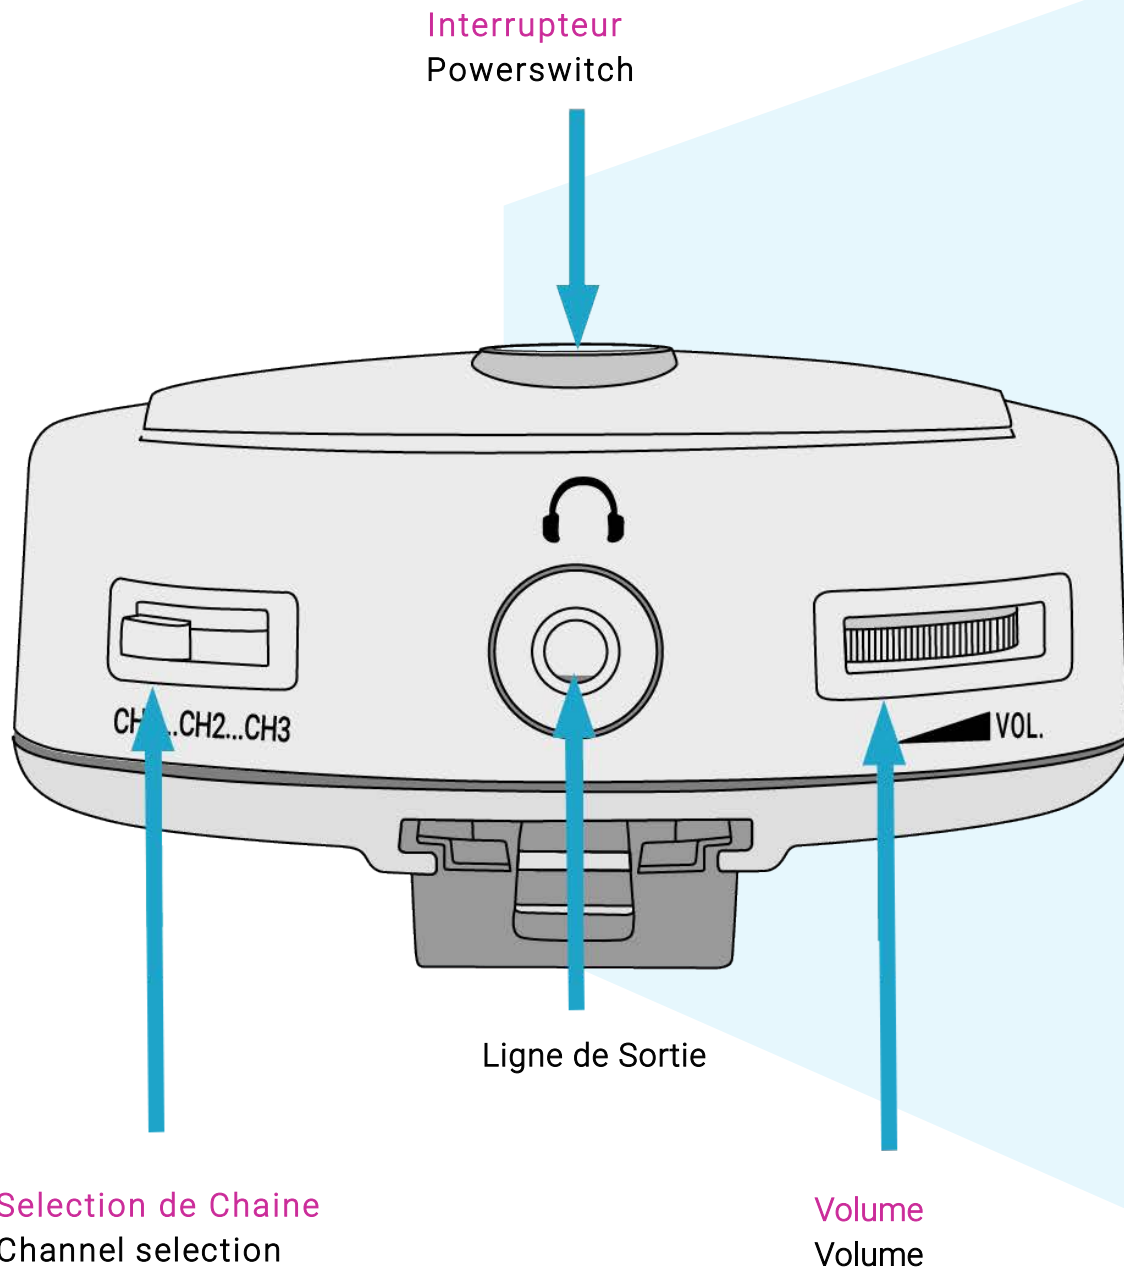

SDB HD7-BELT

SDB HD7-BELT

SDB HD7-BELT

La SILENT DISCO BOX HD7-BELT est un récepteur sans fil. Il fonctionne avec tous les produits Silent Disco Box 3 canaux. Ce produit permet de connecter votre propre casque via le connecteur mini-jack 3,5 mm. Ou vous pouvez l'utiliser pour recevoir un signal et le connecter à un équipement audiovisuel tel que des systèmes audio domestiques. Le récepteur dispose d'une batterie rechargeable intégrée et peut être utilisé jusqu'à 10 heures entre les charges. Il ne faut que 3 heures pour une charge complète. Le logo change de couleur lorsque vous changez de chaîne. Le produit est très léger et la ceinture seau le rend facile à porter.

Démarrage rapide

1. Appuyez sur le bouton marche/arrêt et maintenez-le enfoncé pendant deux secondes pour allumer le récepteur.
2. Faites glisser le bouton de canal pour choisir le canal de l'émetteur.
3. Branchez les écouteurs de la tournée via la sortie casque.
4. Réglez le volume.
5. Appuyez sur le bouton marche/arrêt et maintenez-le enfoncé pendant deux secondes pour éteindre le récepteur jusqu'à ce que le voyant LED de l'affichage du logo s'éteigne.

Caractéristiques

Émetteur stéréo sans fil Modulation FM du système UHF/RF. Fréquences: 863.100Mhz, 863.800Mhz, 864.950Mhz.

Réponse en fréquence: 30-20000 Hz

Alimentation; batterie rechargeable intégrée

Impédance casque; 32 ohm